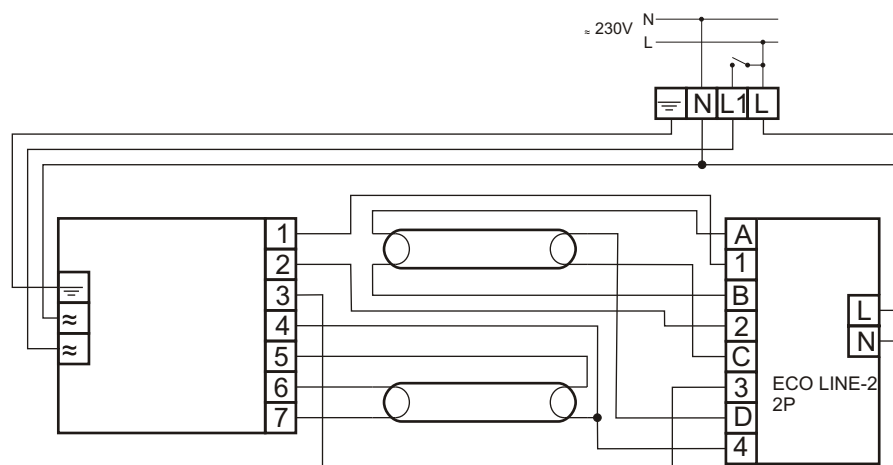

# HF-Performer Intelligent 2 14/21/24/39 TL5 EII 220-240V 50/60Hz

MODUŁ AWARYJNY	ECO LINE-2 2P
OBSŁUGIWANE ŚWIETŁÓWKI	T5: 14 i 24W